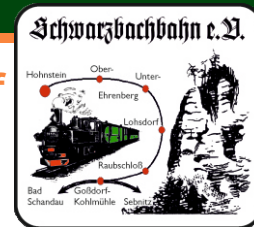

Fahrtage mit Diesellok

31. März

Osterhasenfahrten mit Osternestsuche für die Kinder am Haltepunkt Glasstraße. Evtl. beheiztes Zelt.
10:00 bis 17:00 Uhr in Lohsdorf mit Imbissbetrieb

20. und 21. April

Bahnerlebnistage Sächsische Schweiz

Neben dem obligatorischen Personenzug wird für die Fotografen und Fans auch 2 - 3 mal täglich ein Bauzug auf die Strecke geschickt.
10:00 bis 17:00 Uhr in Lohsdorf mit Imbissbetrieb

01. Juni

Kindertagsparty

Spiel und Spaß für Groß und Klein mit Hüpfburg und anderen Überraschungen.
10:00 bis 17:00 Uhr in Lohsdorf mit Imbissbetrieb

06. Oktober

Herbstfahrttag und Erntedankfest

Genießen Sie neben der herbstlichen Zugfahrt auch Kulinarisches aus der Region.
10:00 bis 17:00 Uhr in Lohsdorf mit Imbissbetrieb

07. Dezember

Nikolausfahrt und kleiner Weihnachtsmarkt

Lassen Sie sich verzaubern von Glühweinduft, Lichterglanz und Zugfahrten bei Dunkelheit. Fackelschein und Feuerschalen tragen zur besinnlichen Stimmung bei. Natürlich wird auch der Nikolaus kleine Überraschungen für die Kinder verteilen.
13:00 bis 20:00 Uhr in Lohsdorf

Individuelle Charterfahrten

Gern unterbreiten wir Ihnen ein auf Ihre Wünsche angepasstes Angebot, auch mit Kaffee und Kuchen oder auf Holzkohle gegrillten Spezialitäten. Sprechen Sie uns an oder Mail- Anfrage an verein@schwarzbachbahn.de

Bahnhofsfest Lohsdorf mit Dampfzug 24./ 25. August

Gastlok wird in diesem Jahr eine ehemalige Stammlok unserer Bahnstrecke sein. Nachdem sie 2011 schon bei uns gastierte, damals aber nur wenige Meter Strecke fahren konnte, wird die Zittauer Lok 145 bzw. 99 555 dieses Mal eine etwa 1,5 km Strecke bewältigen können.
Bitte informieren Sie sich dazu auf unserer Internetseite.