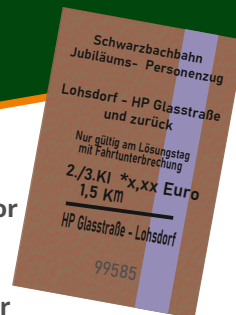

www.schwarzbachbahn.de